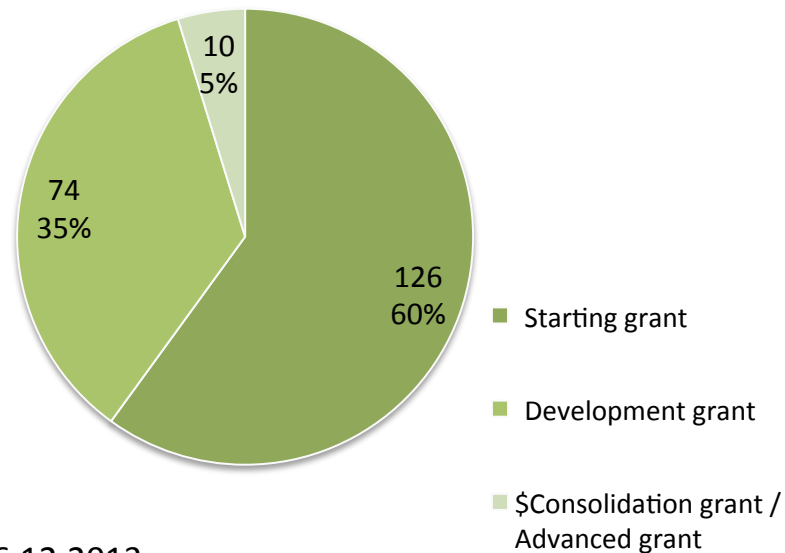

CONCURSO INVESTIGADOR FCT 2013

1 479 Candidaturas avaliadas

210 Candidaturas recomendadas para financiamento após avaliação pelo painel internacional (*Decorre o período de Audiência Prévia*)

IF2013 por Tipologia

IF2013 por Domínio Científico

CONCURSO INVESTIGADOR FCT - EDIÇÕES 2012 E 2013

369 Investigadores FCT em dois anos

IF2012 + IF2013 por Tipologia

IF2012 + IF2013 por Domínio Científico