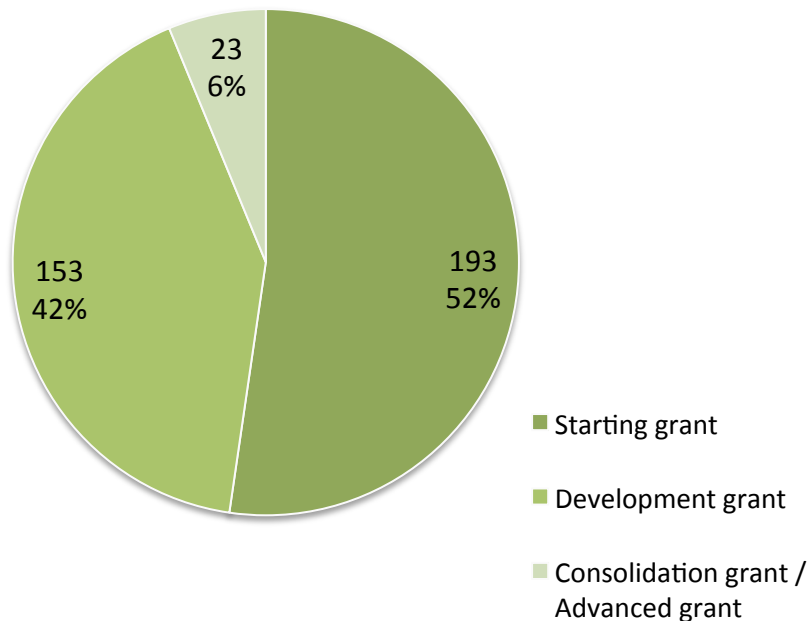

CONCURSO INVESTIGADOR FCT 2013

1 479 Candidaturas avaliadas

210 Candidaturas recomendadas para financiamento após avaliação pelo painel internacional (*Decorre o período de Audiência Prévia*)

IF2013 por Tipologia

IF2013 por Domínio Científico

CONCURSO INVESTIGADOR FCT - EDIÇÕES 2012 E 2013

369 Investigadores FCT em dois anos

IF2012 + IF2013 por Tipologia

IF2012 + IF2013 por Domínio Científico