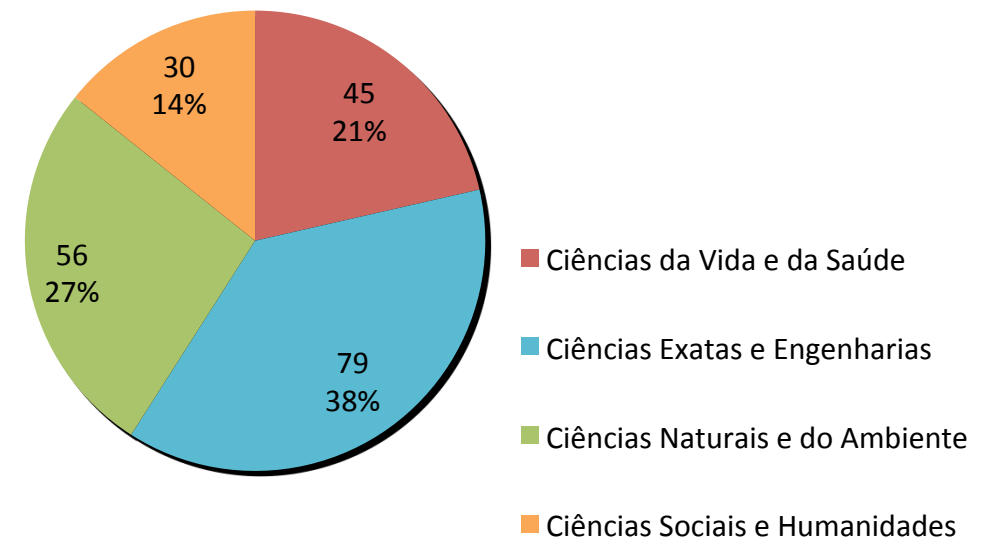

CONCURSO INVESTIGADOR FCT 2013

1 479 Candidaturas avaliadas

210 Candidaturas recomendadas para financiamento após avaliação pelo painel internacional (*Decorre o período de Audiência Prévia*)

IF2013 por Tipologia

IF2013 por Domínio Científico

CONCURSO INVESTIGADOR FCT - EDIÇÕES 2012 E 2013

369 Investigadores FCT em dois anos

IF2012 + IF2013 por Tipologia

IF2012 + IF2013 por Domínio Científico